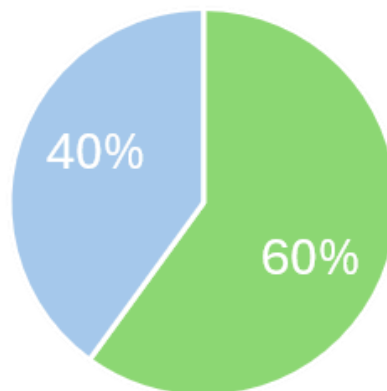

MOON POWER 50 kW

1575 kW

Ukupna instalisana snaga

Javno dostupne punionice

■ MOON Power ■ Ostali

Kroz MOON Power punjače u Bosni i Hercegovini isporučeno je 1,5 GWh električne energije u više od 9.500 sesija punjenja.